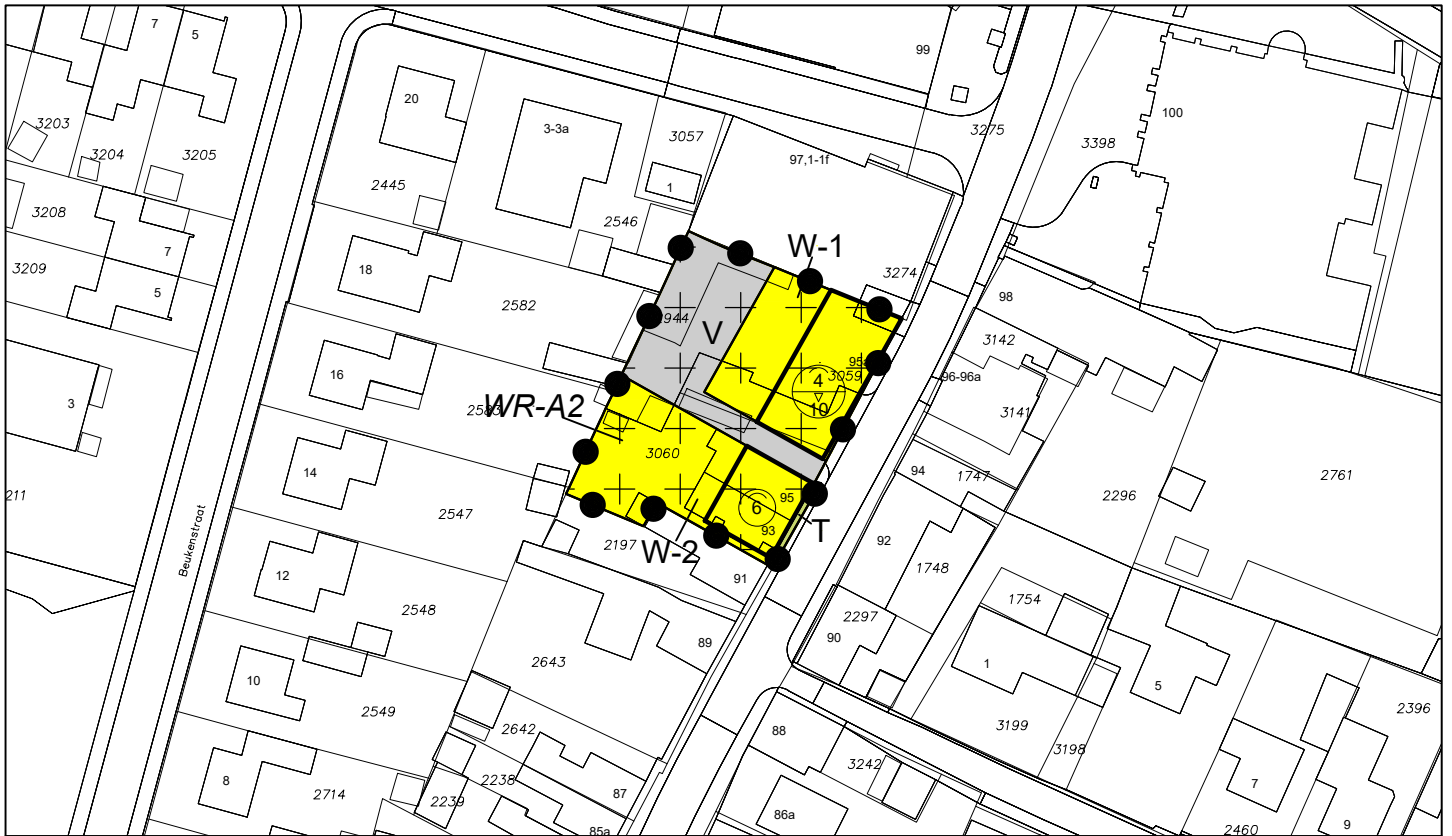

VERBEELDING

LEGENDA

plangebied

Enkelbestemmingen

Tuin

Verkeer

Wonen - 1

Wonen - 2

Dubbelbestemmingen

Waarde - Archeologie 2

Bouwvlakken

bouwvlak

Maatvoeringen

maximum goothoogte (m)

maximum goothoogte (m)
maximum bouwhoogte (m)

ondergrond

Verbeelding

Bestemmingsplan "Herelsestraat 95"

Gemeente: Roosendaal
 IMRO-code: NL.IMRO.1674.2161Herelsestr9395-0401
 Tekening nr: 1-A

voorontwerp: ...-...-...
 ontwerp: 12-12-2023
 vastgesteld: ...-...-...
 onherroepelijk: ...-...-...

datum: 15-02-2024
 getekend: FH
 schaal: 1:1000
 formaat: A4