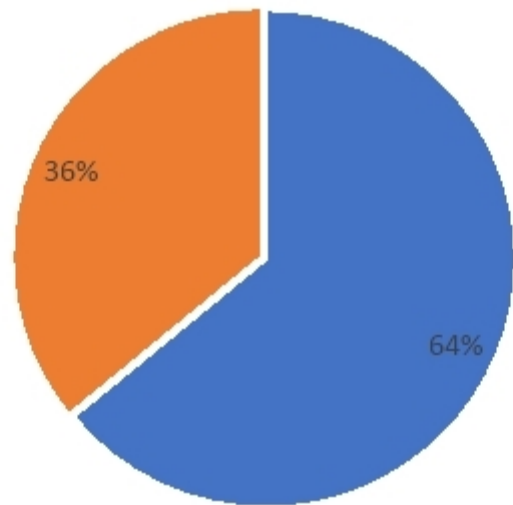

20 controles niet oké

■ waarschuwingen ■ bekeuringen

Maand t/m 14 november

■ 41 controles

41 controles

■ 41 controles ■ 14 controles niet oké

14 controles niet oké

■ waarschuwingen ■ bekeuringen

overzicht 10 april t/m 31 juli

■ 177 controles ■ 15 controles niet oké

overzicht 1 augustus t/m 14 november

■ 247 controles ■ 71 controles niet oké