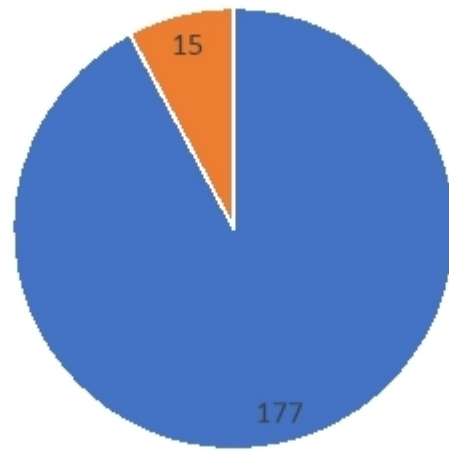

20 controles niet oké

■ waarschuwingen ■ bekeuringen

Maand t/m 14 november

■ 41 controles

41 controles

■ 41 controles ■ 14 controles niet oké

14 controles niet oké

■ waarschuwingen ■ bekeuringen

overzicht 10 april t/m 31 juli

■ 177 controles ■ 15 controles niet oké

overzicht 1 augustus t/m 14 november

■ 247 controles ■ 71 controles niet oké