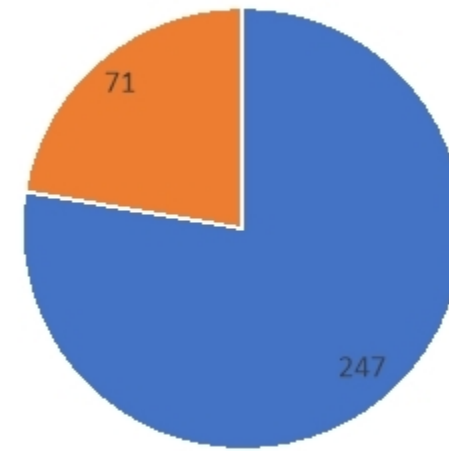

20 controles niet oké

■ waarschuwingen ■ bekeuringen

Maand t/m 14 november

■ 41 controles

41 controles

■ 41 controles ■ 14 controles niet oké

14 controles niet oké

■ waarschuwingen ■ bekeuringen

overzicht 10 april t/m 31 juli

■ 177 controles ■ 15 controles niet oké

overzicht 1 augustus t/m 14 november

■ 247 controles ■ 71 controles niet oké