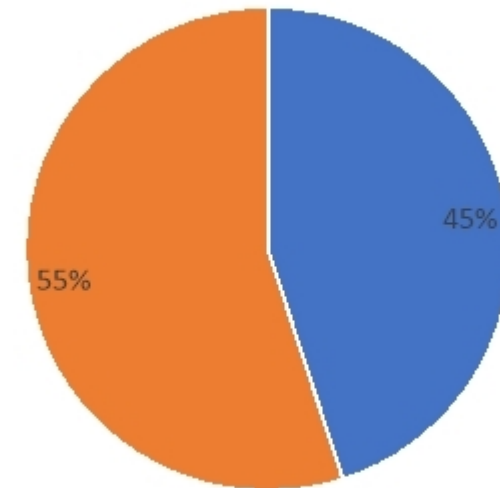

20 controles niet oké

■ waarschuwingen ■ bekeuringen

Maand t/m 14 november

■ 41 controles

41 controles

■ 41 controles ■ 14 controles niet oké

14 controles niet oké

■ waarschuwingen ■ bekeuringen

overzicht 10 april t/m 31 juli

■ 177 controles ■ 15 controles niet oké

overzicht 1 augustus t/m 14 november

■ 247 controles ■ 71 controles niet oké