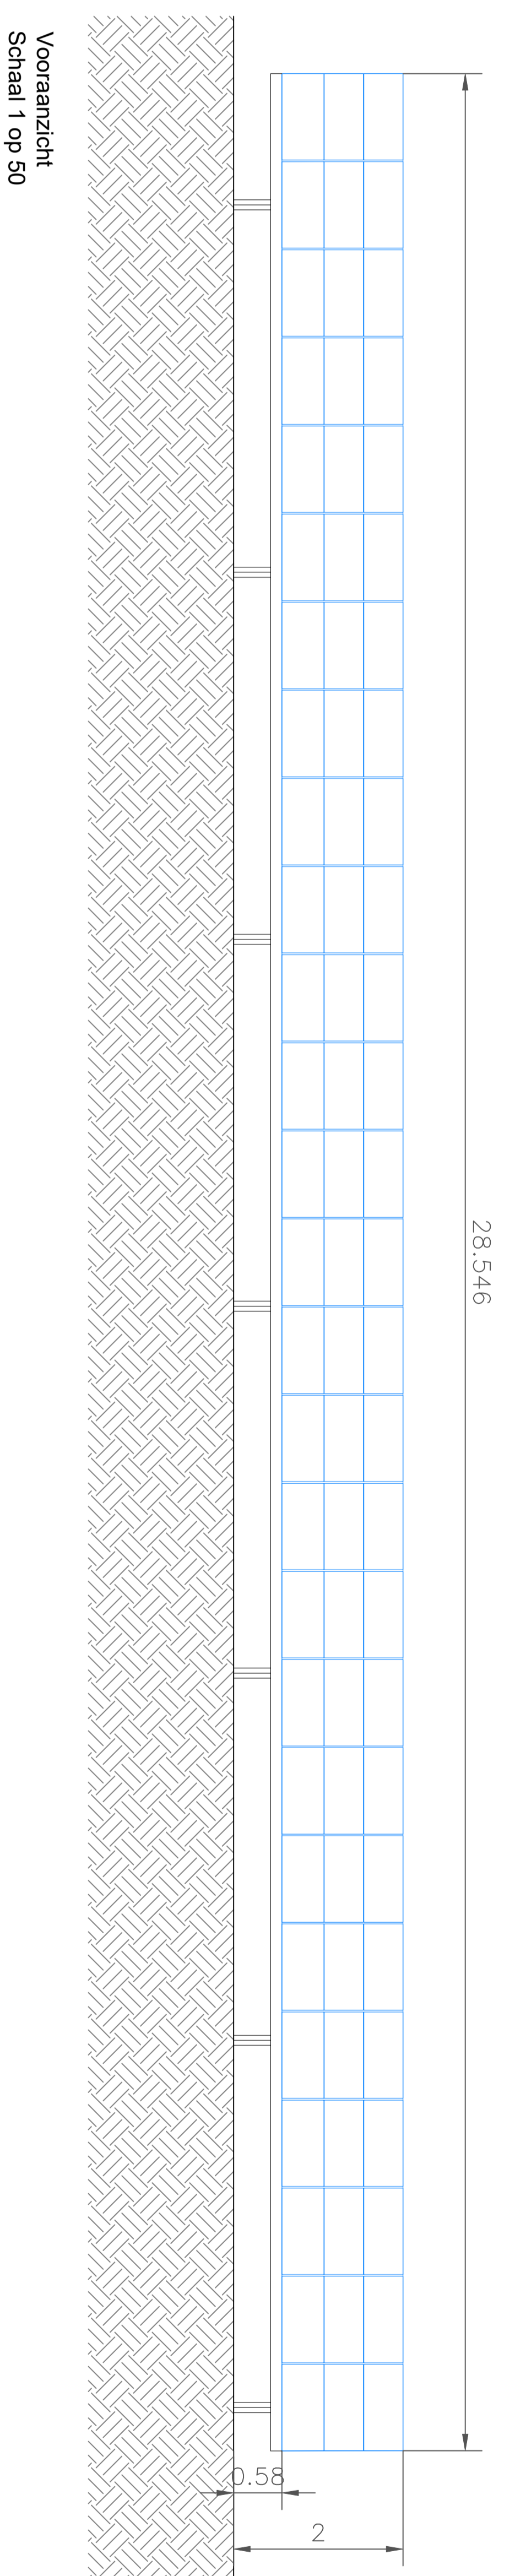

PV module rek 3P27, 13°

technische gegevens
module: PV module type: niet gespecificeerd
normale raster: niet gespecificeerd
ondiepte: 10,247
type: niet gespecificeerd
totaal aantal rekken: niet gespecificeerd
oppervlakte van plangebied: ~ 77.589m²