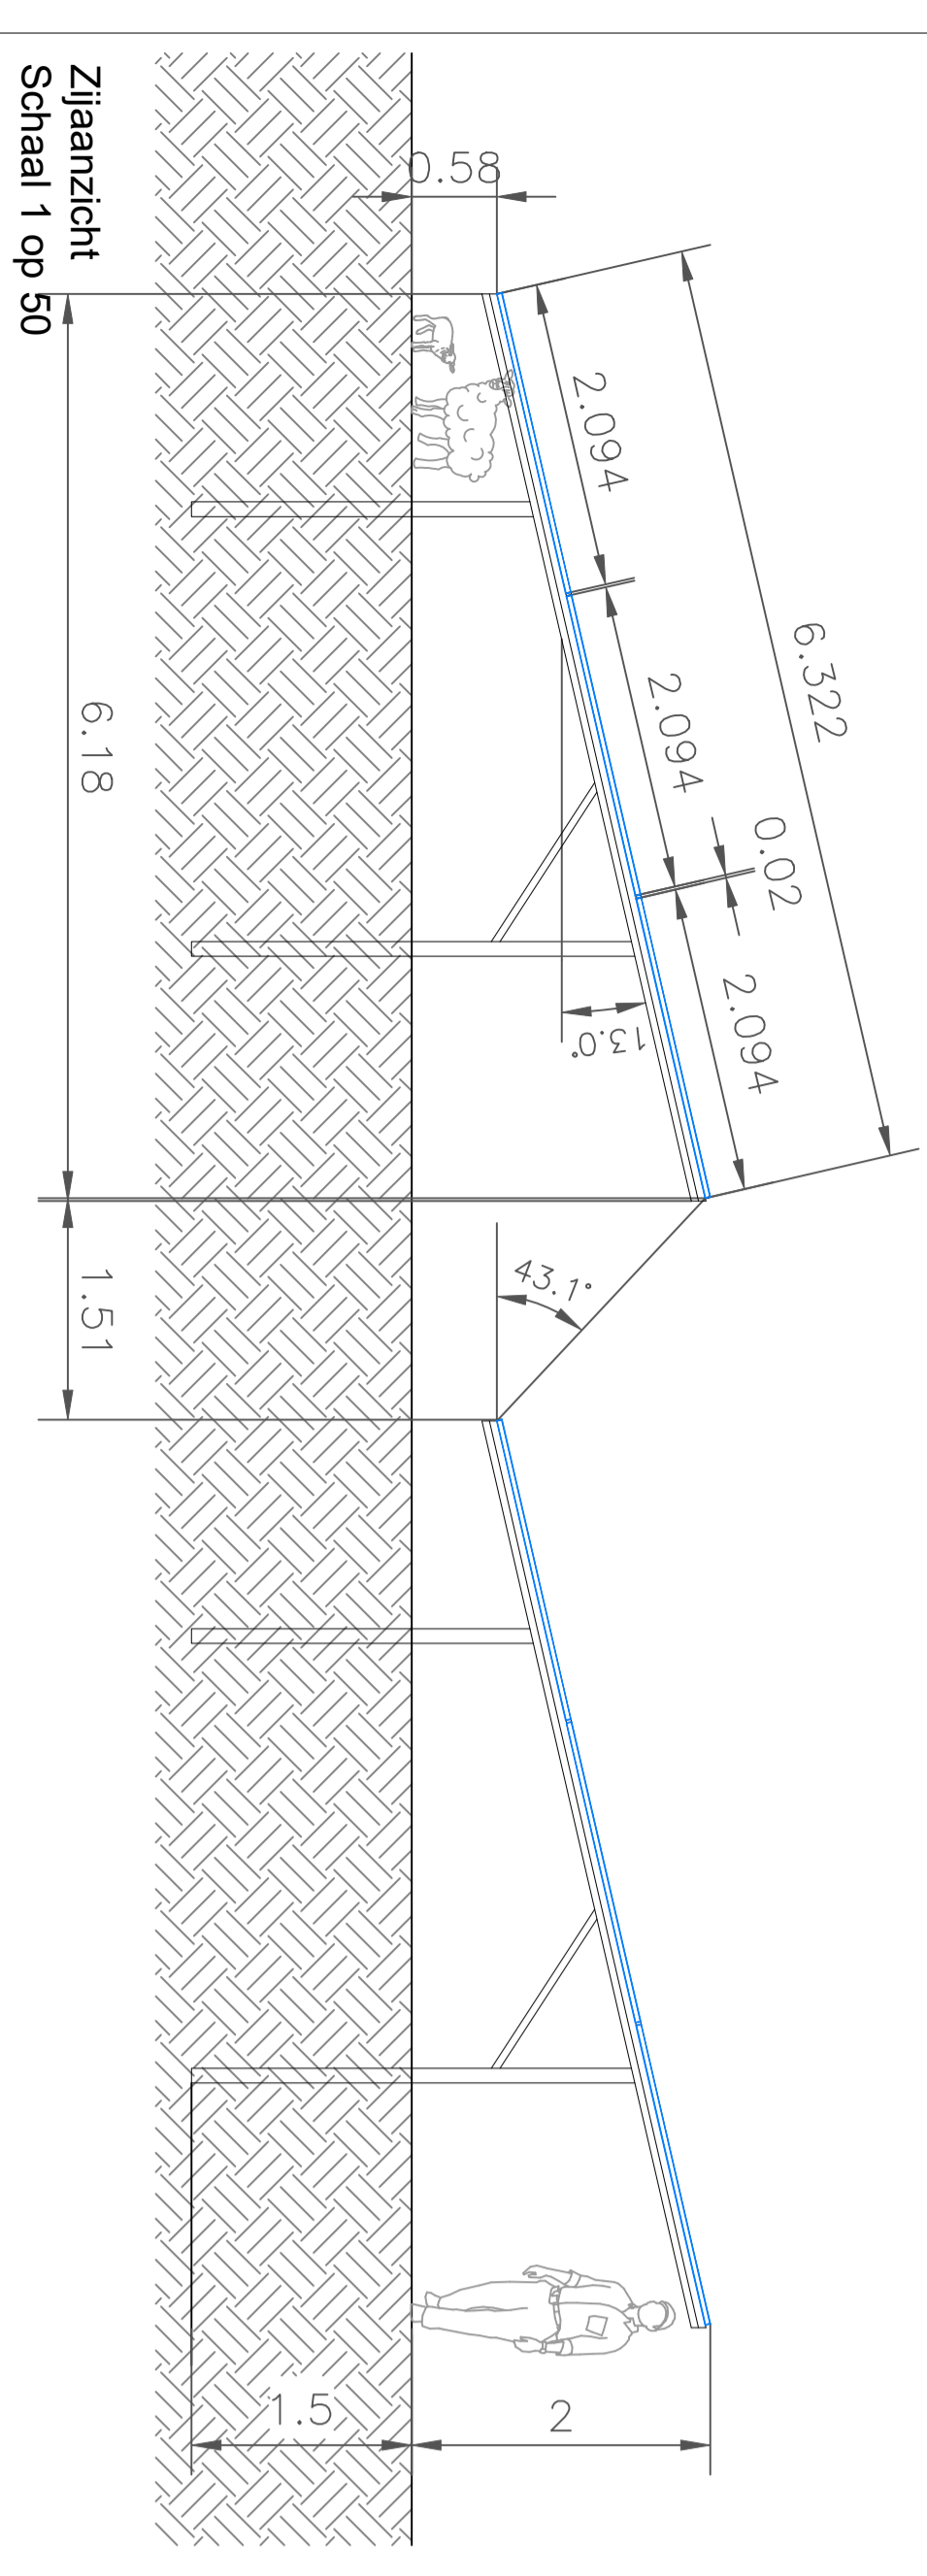

PV module rek 3P27, 13°

technische gegevens
module: PV module type: niet gespecificeerd
normale raster: niet gespecificeerd
ondiepte: 10,247
type: niet gespecificeerd
totaal aantal rekken: niet gespecificeerd
oppervlakte van plangebied: ~ 77.589m²