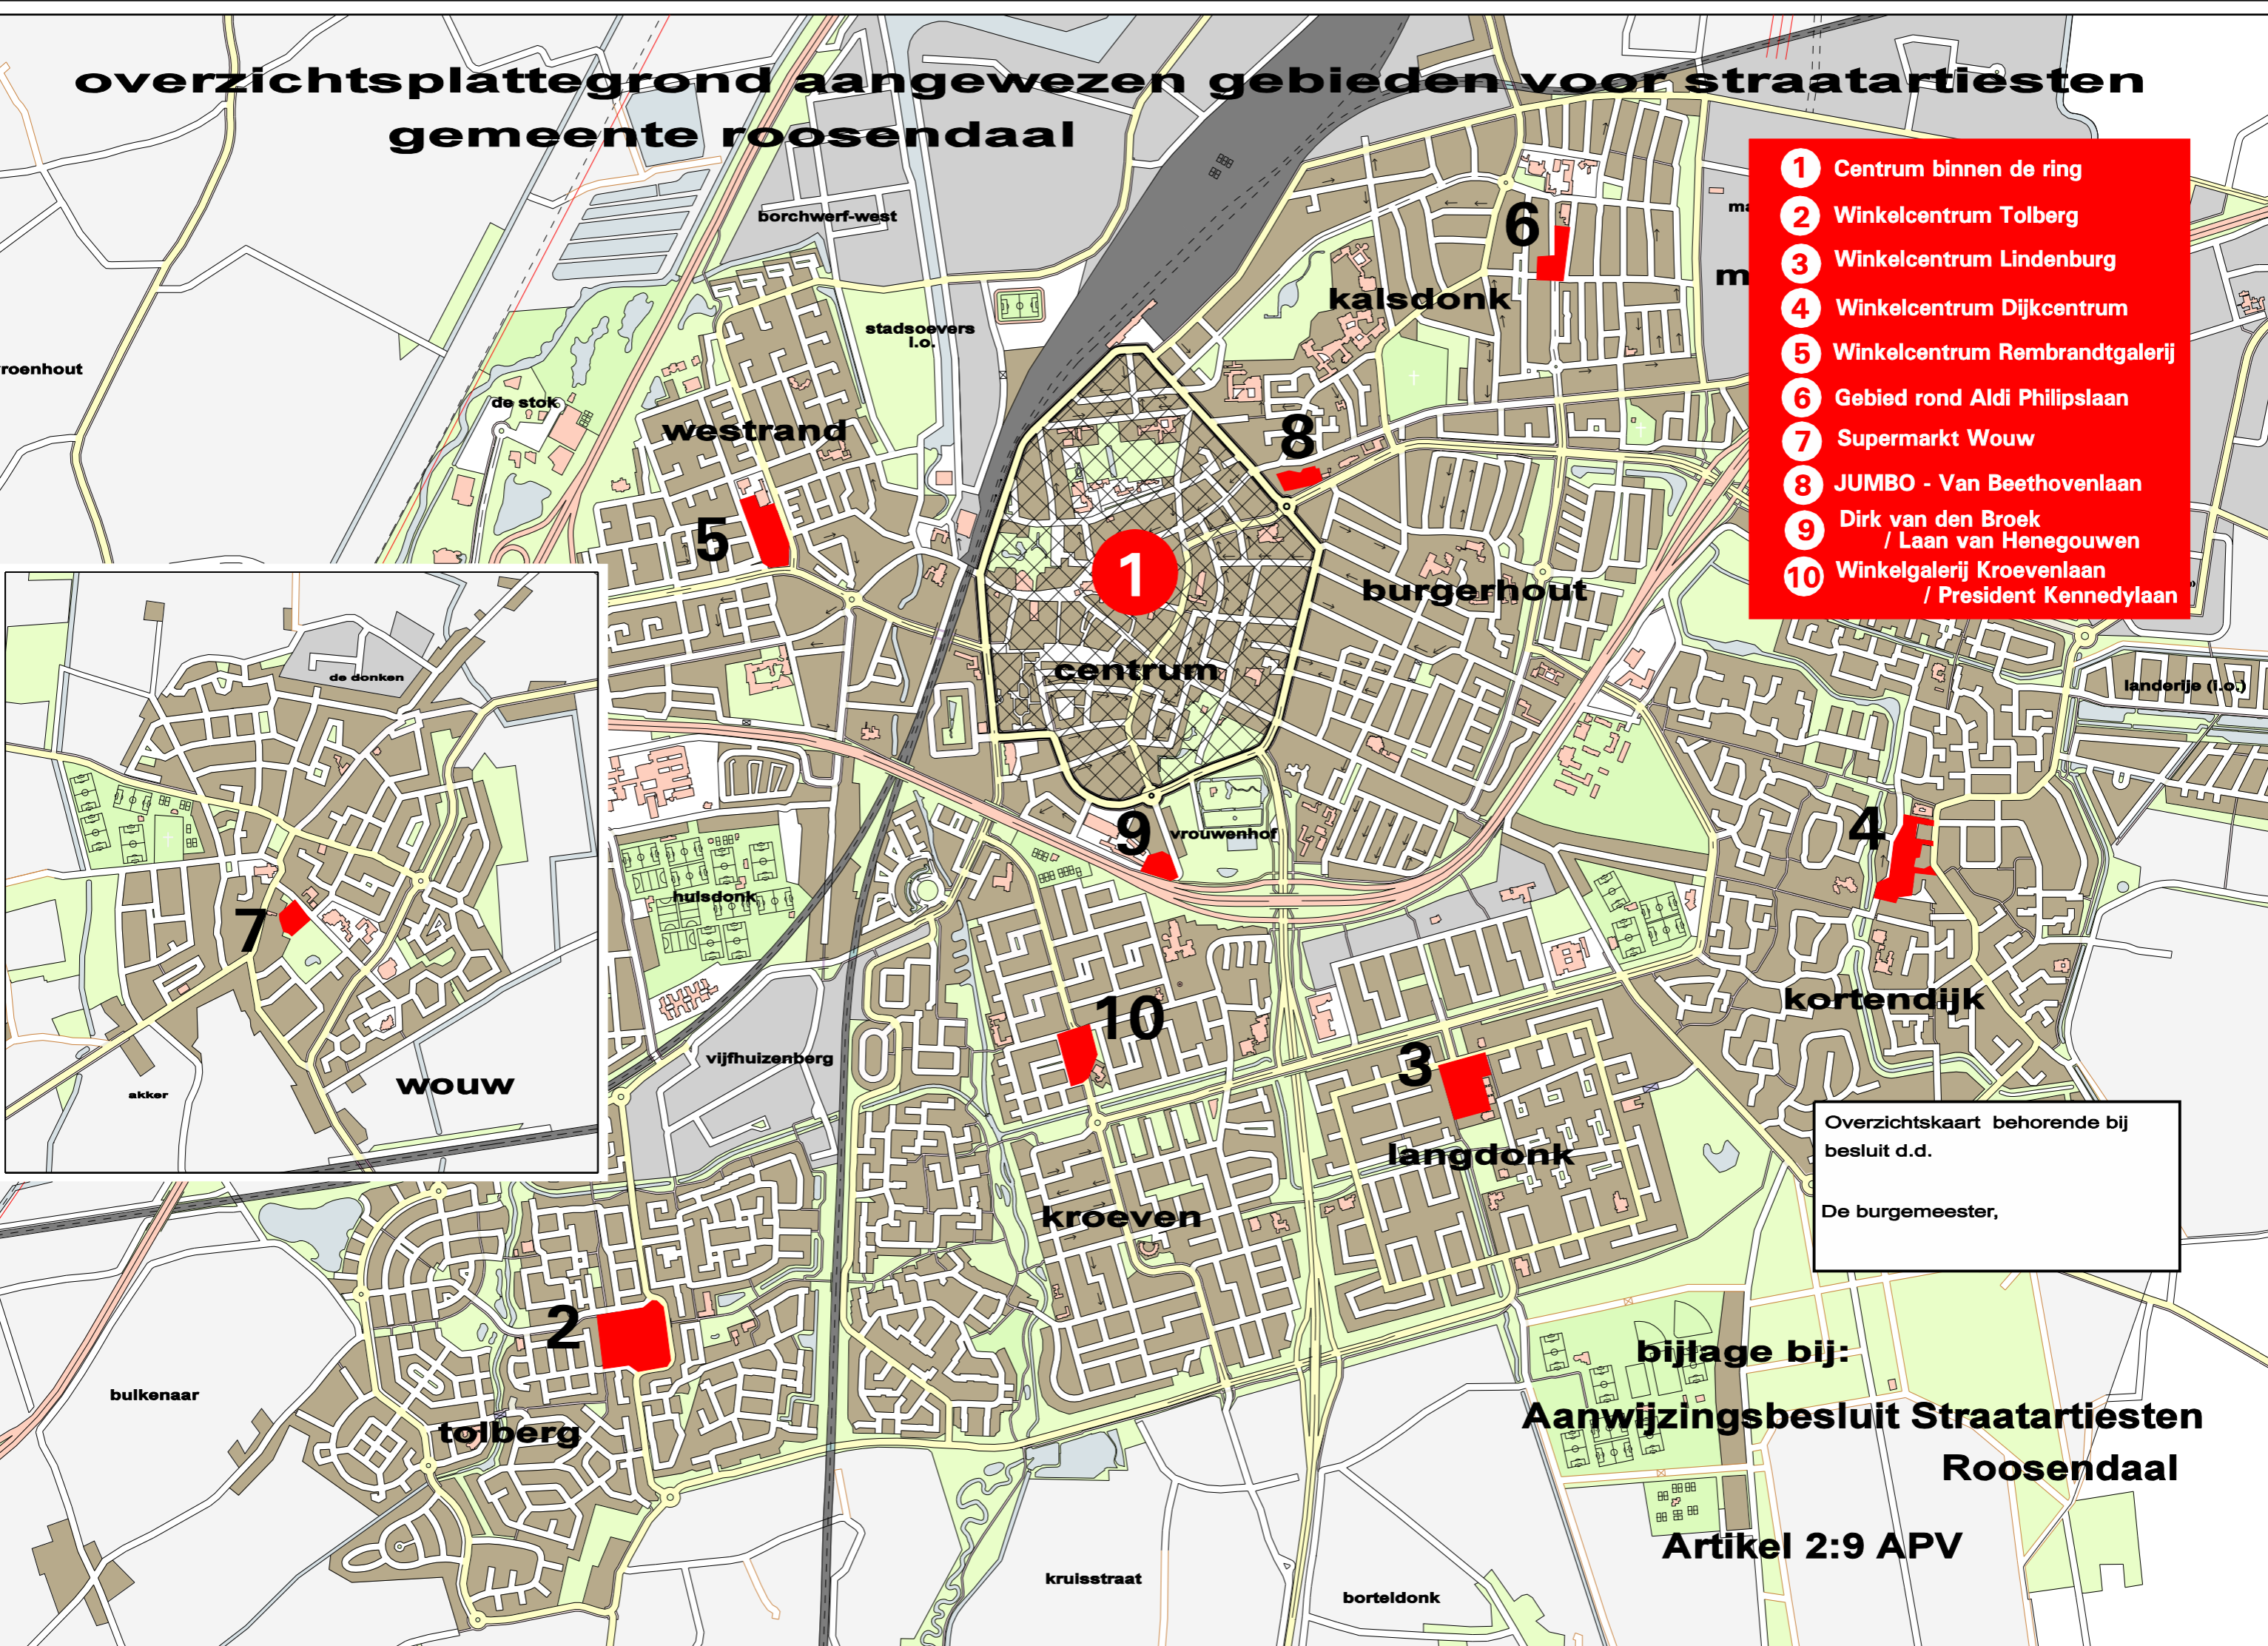

overzichtsplattegrond aangewezen gebieden voor straatartiesten gemeente roosendaal

- 1 Centrum binnen de ring
- 2 Winkelcentrum Tolberg
- 3 Winkelcentrum Lindenburg
- 4 Winkelcentrum Dijkcentrum
- 5 Winkelcentrum Rembrandtgalerij
- 6 Gebied rond Aldi Philipslaan
- 7 Supermarkt Wouw
- 8 JUMBO - Van Beethovenlaan
- 9 Dirk van den Broek / Laan van Henegouwen
- 10 Winkelgalerij Kroevenlaan / President Kennedylaan

Overzichtskaart behorende bij
besluit d.d.

De burgemeester,

bijlage bij:
**Aanwijzingsbesluit Straatartiesten
Roosendaal**
Artikel 2:9 APV