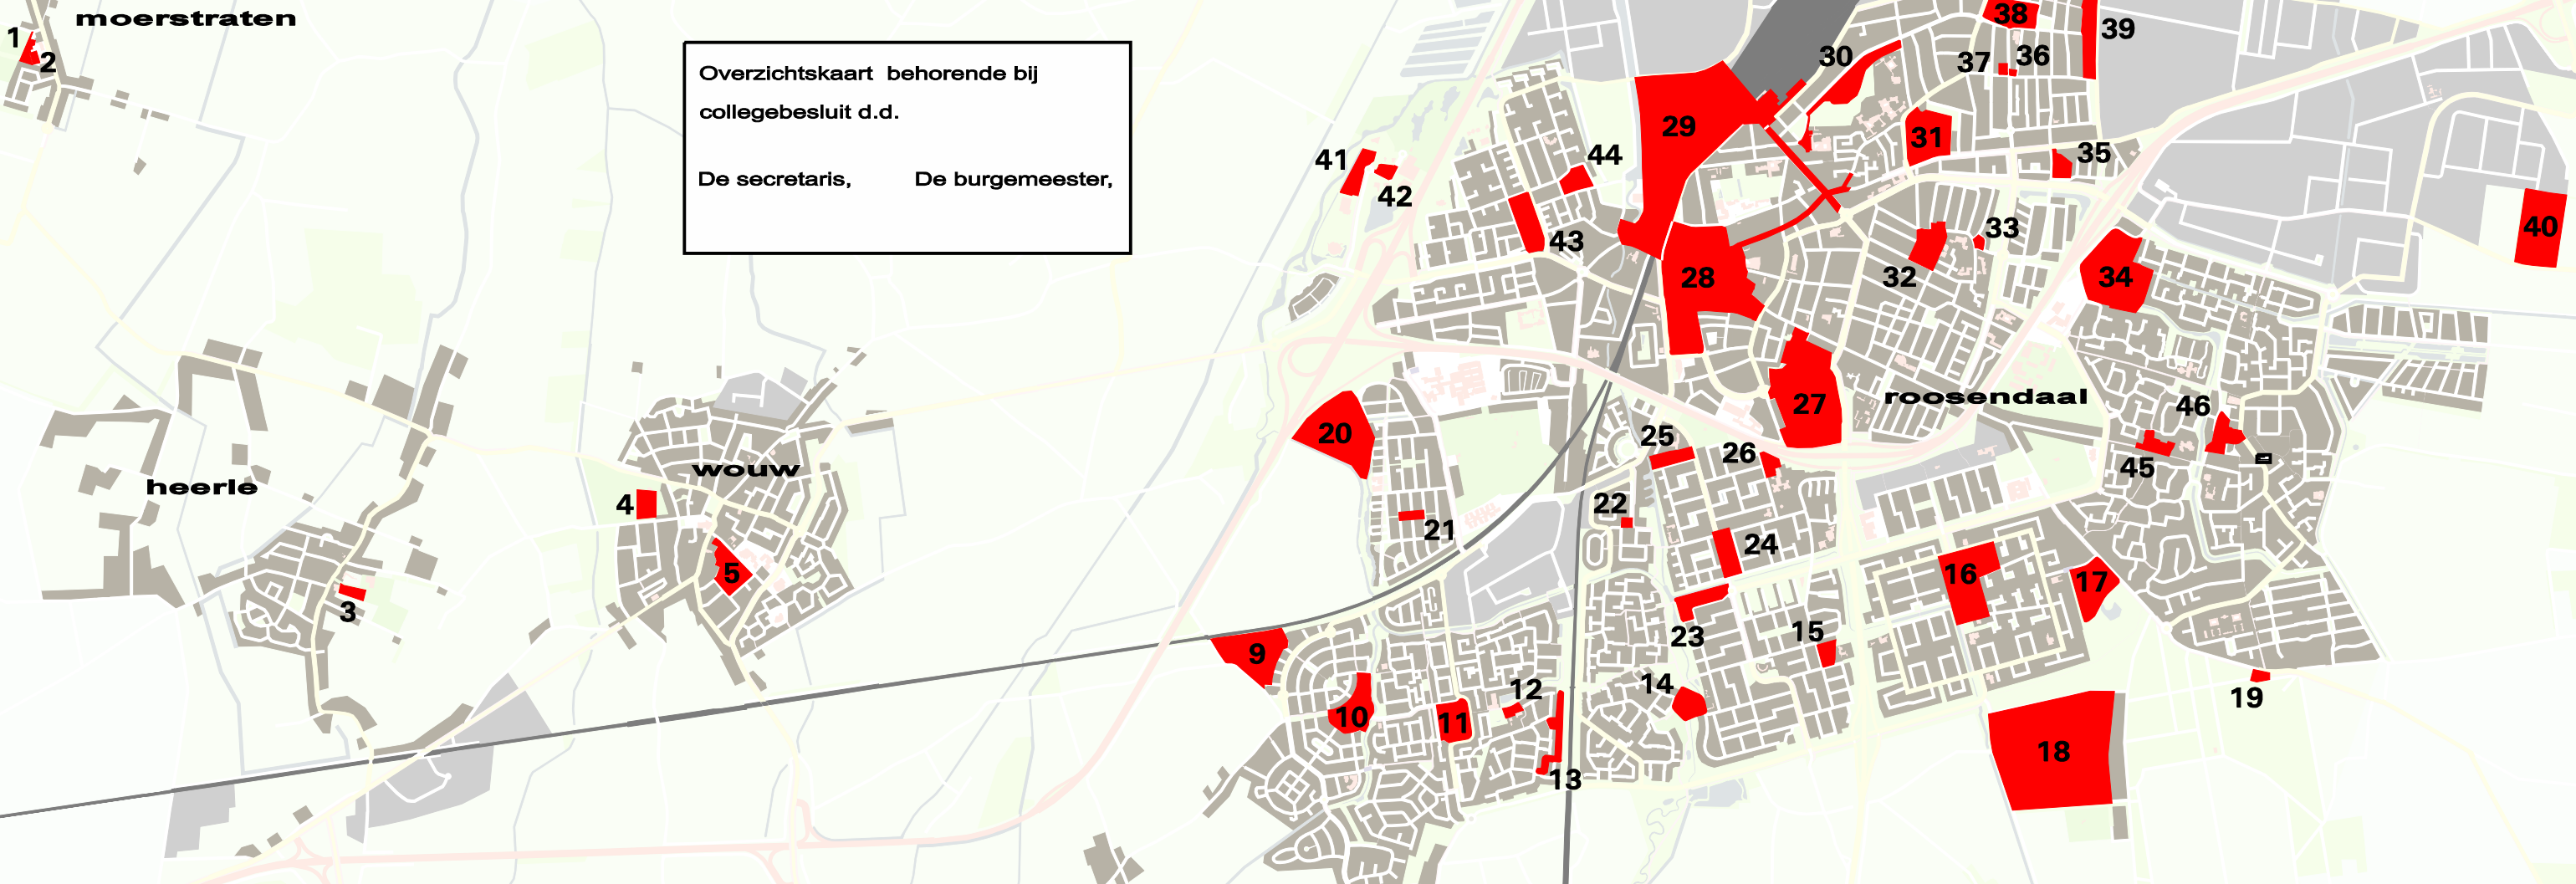

# Gebieden waar het verboden is alcoholhoudende dranken bij zich te hebben c.q. te nuttigen

## gemeente roosendaal

Artikel 2:48 APV

Overzichtskaart behorende bij  
collegebesluit d.d.  
De secretaris, De burgemeester,

- 1 Speelgelegenheid Moerstraten
- 2 Begraafplaats Moerstraten
- 3 Begraafplaats Heerle
- 4 Begraafplaats Wouw
- 5 Catharinapark Wouw
- 6 Begraafplaats Wouwse Plantage
- 7 Schoolplein en omgeving W.Plantage
- 8 Begraafplaats Nispén
- 9 Tolbergvijver
- 10 Speeltuin Heulberg-Ligusterberg
- 11 Tolberg Centrum
- 12 Speelgelegenheid achter Damastberg

- 13 Waterpartij Dilleberg-Oost
- 14 Omgeving Kinderboerderij Tolberg
- 15 Omgeving Pattontunnel/ buurtcentrum De Wieken
- 16 Omgeving Lindenburg
- 17 Omgeving 't Zand
- 18 Omg. sportpark Vierhoeven
- 19 Container Visdonk
- 20 Noordkant Weihoek
- 21 Speelterrein Marmotberg
- 22 Speeltuin Champetterberg
- 23 Omg. Willemijntje-Pootlaan
- 24 Omgeving Kroevencentrum

- 25 Park Vondellaan-Eglantier
- 26 Parkeerterrein De Brink
- 27 Park Vrouwenhof
- 28 Winkelgebied Centrum Rsd
- 29 Kade-Spoorgebied
- 30 Plein Norbertuscollege en Coenenpark
- 31 Begraafplaats Bredaseweg
- 32 Omgeving Knipplein
- 33 Omgeving Dr. Poelsplein
- 34 Godwaldtpark
- 35 Begraafplaats Bachlaan
- 36 Sportplein aan Philipslaan